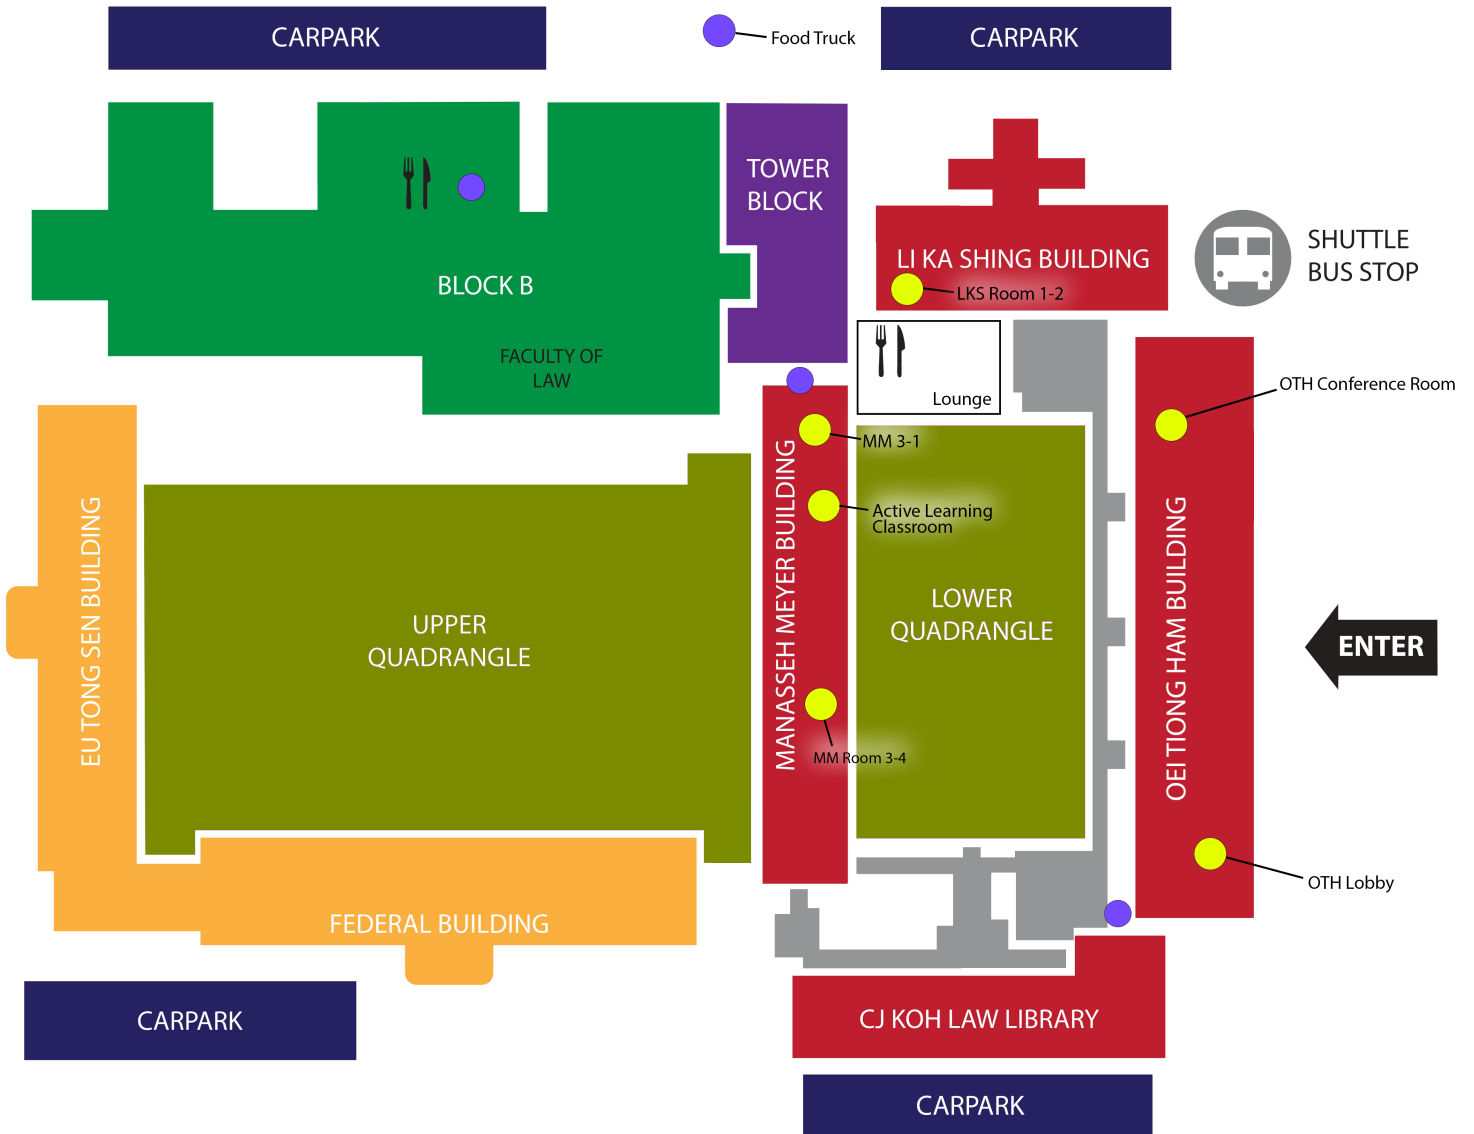

Map of Bukit Timah Campus

LEGEND:

-  Canteen / Café
-  FOI Session Venues
-  Vending Machine/ Food